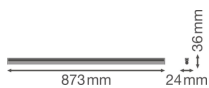

Specificaties Ledvance LED Montagebalk Linear Compact High Output
15W 1500lm - 840 Koel Wit | 90cm

[Bekijk product](#)

Algemene informatie

Artikelnummer	234128
EAN	4058075106253
Merk	Ledvance
Fabrikantnaam	LN COMP HO 900 15W/4000K
Lampdirect All-in garantie	5 jaar
Levensduur (uur)	50000

Technische Informatie

Techniek	LED Geïntegreerd
Vervangt (Watt)	1x21
Watt	15
Netspanning (Volt)	220-240
Dimbaar	Niet Dimbaar
Lichtkleur	Wit
Kleurcode	840 Koel Wit
Lichtkleur (Kelvin)	4000 Koel Wit
Kleurweergave (Ra)	80-89 - Goede kleurweergave
Kleurinstelling	Enkele kleur
Lichtopbrengst (Lumen)	1500
Lumen Watt Verhouding (Lm/W)	100
Powerfactor	>0.50
Inclusief Lamp	Ja

Geschikt voor Buitengebruik	Nee
Lengte	90cm
Type product	LED Montagebalken

Armatuur Informatie

Montage	Opbouwmontage
IP-Waarde	IP20 - Bijna Stofdicht
Slagvastheid (IK-waarde)	IK03 - 0.35 Joule
Behuizing	Polycarbonaat
Kleur Armatuur	Wit
Kleur behuizing	Wit
Noodverlichting	Geen Noodverlichting
Product Serie	Linear

Afmetingen

Lengte (mm)	873
Breedte (mm)	24
Hoogte (mm)	36

Sensor Informatie

Sensortype	Geen sensor
------------	-------------

Waarom Lampdirect?

Bestel bij de **grootste lichtspecialist** van Europa

Offerte op maat